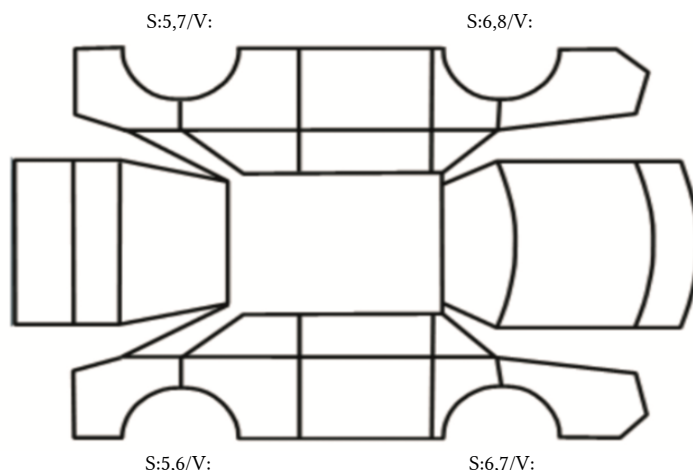

SKADETEGNING:

KONTROLLPUNKTER SOM LIGGER TIL GRUNN FOR TILSTANDSRAPPORTEN

MERK: Kontrollen omfatter de av nedenstående punkter som er aktuelle for angjeldende bil ut fra bilens tekniske spesifikasjoner og utstyr.