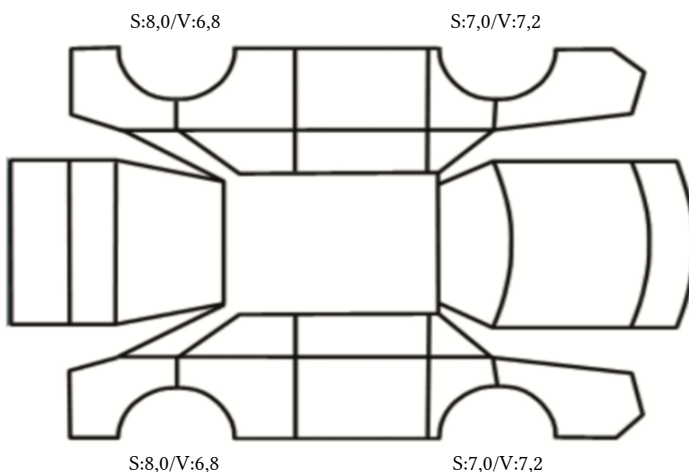

DATO: SIGNATUR SELGER:

DATO: SIGNATUR KUNDE:

SKADETEGNING:

KONTROLLPUNKTER SOM LIGGER TIL GRUNN FOR TILSTANDSRAPPORTEN

MERK: Kontrollen omfatter de av nedenstående punkter som er aktuelle for angjeldende bil ut fra bilens tekniske spesifikasjoner og utstyr.