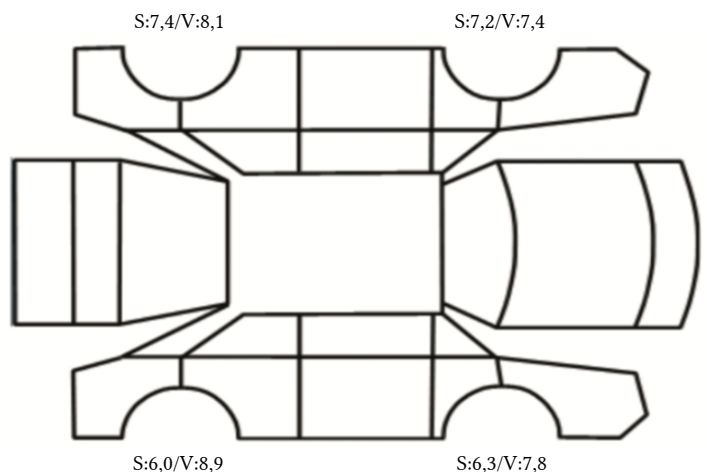

GENERELL BESKRIVELSE/KOMMENTAR

Delvis omlakkert.

DATO: SIGNATUR SELGER:

DATO: SIGNATUR KUNDE:

SKADETEGNING:

Tilstandsrapport

KONTROLLPUNKTER SOM LIGGER TIL GRUNN FOR TILSTANDSRAPPORTEN

MERK: Kontrollen omfatter de av nedenstående punkter som er aktuelle for angjeldende bil ut fra bilens tekniske spesifikasjoner og utstyr.