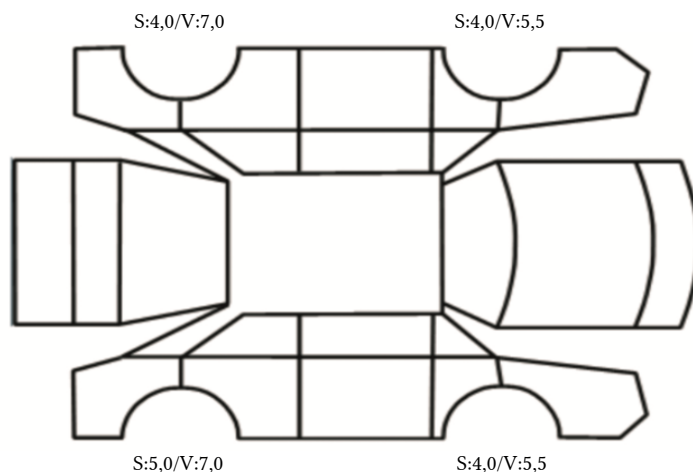

GENERELL BESKRIVELSE/KOMMENTAR

DATO: SIGNATUR SELGER:

DATO: SIGNATUR KUNDE:

SKADETEGNING:

Tilstandsrapport

KONTROLLPUNKTER SOM LIGGER TIL GRUNN FOR TILSTANDSRAPPORTEN

MERK: Kontrollen omfatter de av nedenstående punkter som er aktuelle for angjeldende bil ut fra bilens tekniske spesifikasjoner og utstyr.