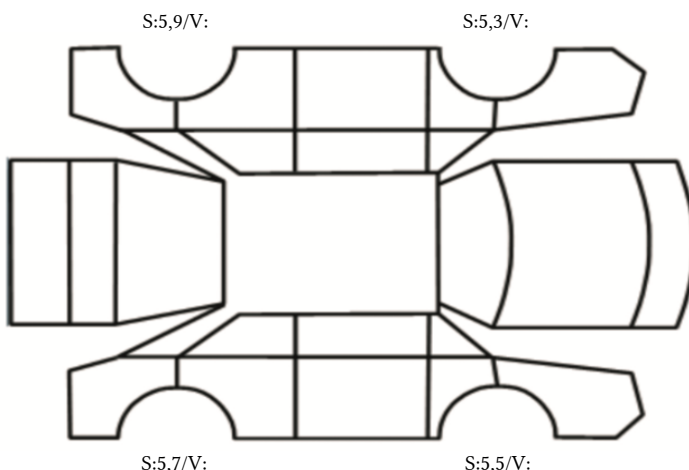

GENERELL BESKRIVELSE/KOMMENTAR

DATO: SIGNATUR SELGER:

DATO: SIGNATUR KUNDE:

SKADETEGNING:

KONTROLLPUNKTER SOM LIGGER TIL GRUNN FOR TILSTANDSRAPPORTEN

MERK: Kontrollen omfatter de av nedenstående punkter som er aktuelle for angjeldende bil ut fra bilens tekniske spesifikasjoner og utstyr.