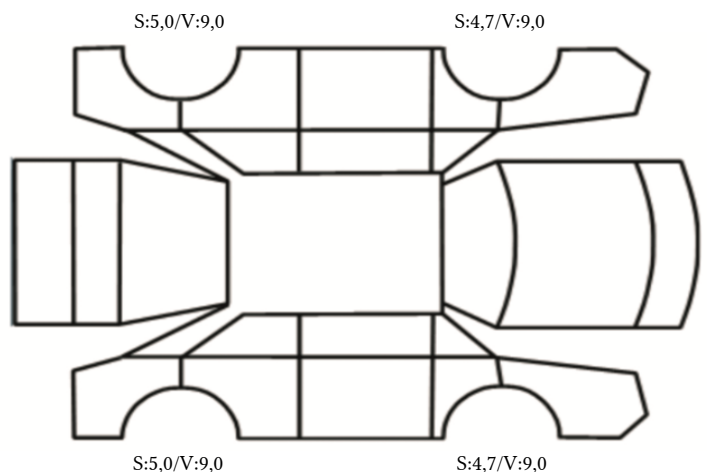

DATO: SIGNATUR SELGER:

DATO: SIGNATUR KUNDE:

SKADETEGNING:

KONTROLLPUNKTER SOM LIGGER TIL GRUNN FOR TILSTANDSRAPPORTEN

MERK: Kontrollen omfatter de av nedenstående punkter som er aktuelle for angjeldende bil ut fra bilens tekniske spesifikasjoner og utstyr.