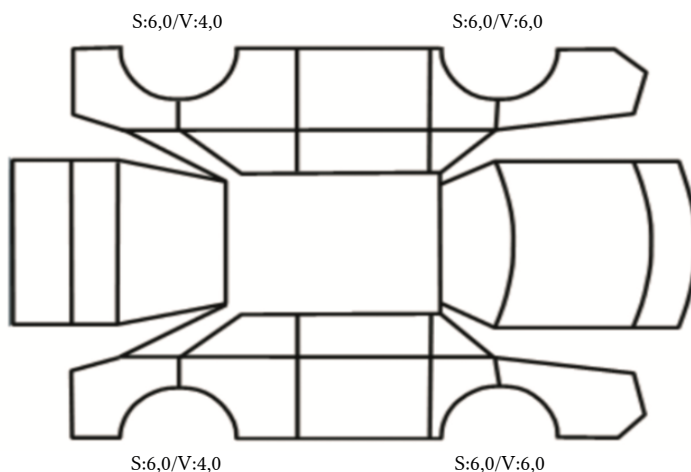

GENERELL BESKRIVELSE/KOMMENTAR

DATO: SIGNATUR SELGER:

DATO: SIGNATUR KUNDE:

SKADETEGNING:

Tilstandsrapport

KONTROLLPUNKTER SOM LIGGER TIL GRUNN FOR TILSTANDSRAPPORTEN

MERK: Kontrollen omfatter de av nedenstående punkter som er aktuelle for angjeldende bil ut fra bilens tekniske spesifikasjoner og utstyr.