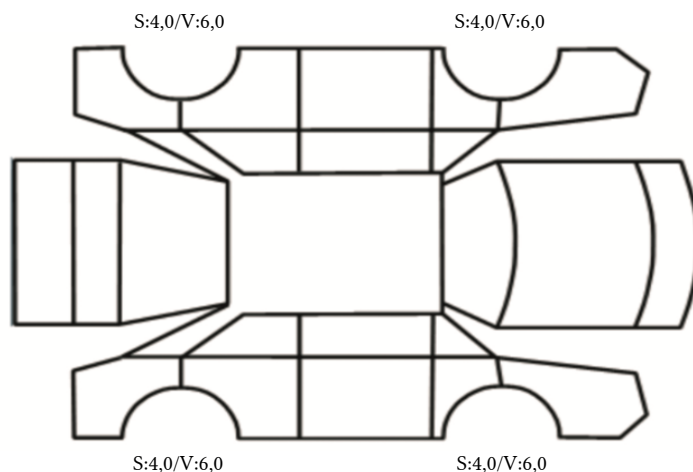

GENERELL BESKRIVELSE/KOMMENTAR

DATO: SIGNATUR SELGER:

DATO: SIGNATUR KUNDE:

SKADETEGNING:

KONTROLLPUNKTER SOM LIGGER TIL GRUNN FOR TILSTANDSRAPPORTEN

MERK: Kontrollen omfatter de av nedenstående punkter som er aktuelle for angjeldende bil ut fra bilens tekniske spesifikasjoner og utstyr.