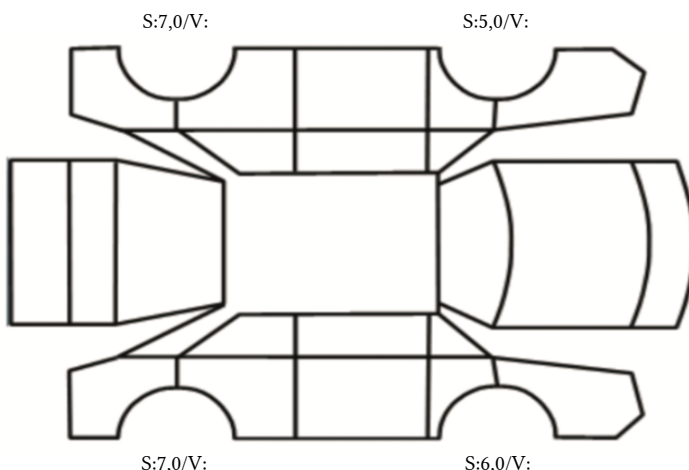

GENERELL BESKRIVELSE/KOMMENTAR

DATO: SIGNATUR SELGER:

DATO: SIGNATUR KUNDE:

SKADETEGNING:

KONTROLLPUNKTER SOM LIGGER TIL GRUNN FOR TILSTANDSRAPPORTEN

MERK: Kontrollen omfatter de av nedenstående punkter som er aktuelle for angjeldende bil ut fra bilens tekniske spesifikasjoner og utstyr.