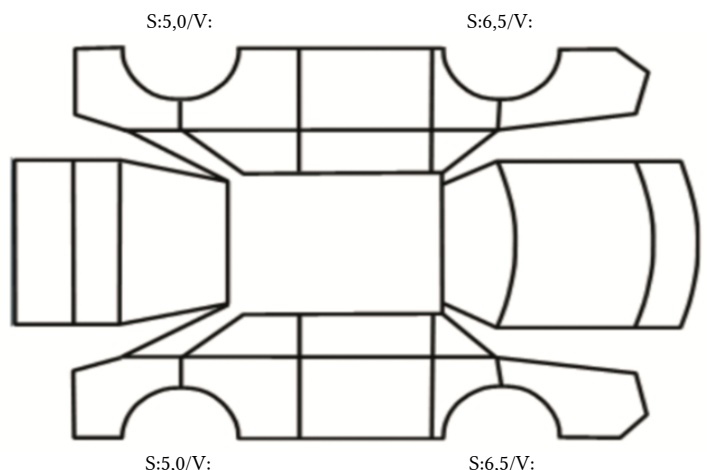

GENERELL BESKRIVELSE/KOMMENTAR

DATO: SIGNATUR SELGER:

DATO: SIGNATUR KUNDE:

SKADETEGNING:

Tilstandsrapport

KONTROLLPUNKTER SOM LIGGER TIL GRUNN FOR TILSTANDSRAPPORTEN

MERK: Kontrollen omfatter de av nedenstående punkter som er aktuelle for angjeldende bil ut fra bilens tekniske spesifikasjoner og utstyr.