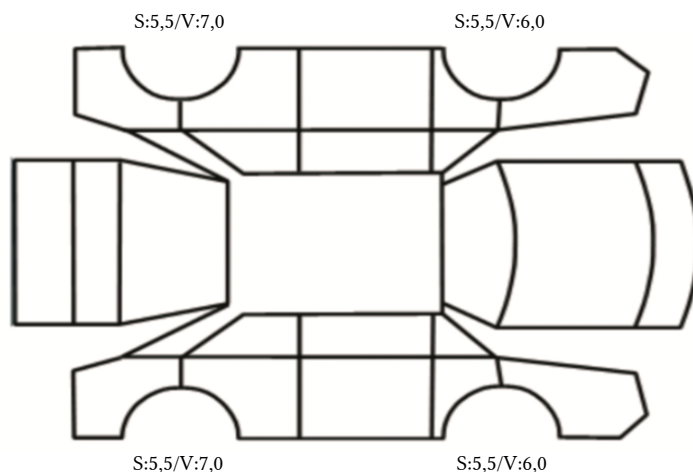

SKADETEGNING:

Tilstandsrapport

KONTROLLPUNKTER SOM LIGGER TIL GRUNN FOR TILSTANDSRAPPORTEN

MERK: Kontrollen omfatter de av nedenstående punkter som er aktuelle for angjeldende bil ut fra bilens tekniske spesifikasjoner og utstyr.