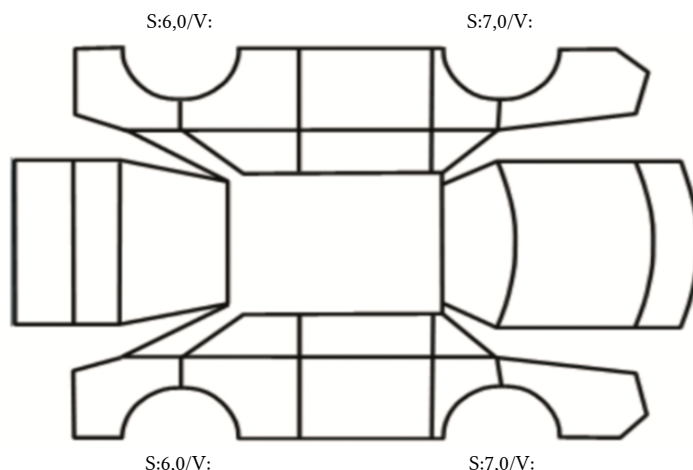

GENERELL BESKRIVELSE/KOMMENTAR

DATO: SIGNATUR SELGER:

DATO: SIGNATUR KUNDE:

SKADETEGNING:

KONTROLLPUNKTER SOM LIGGER TIL GRUNN FOR TILSTANDSRAPPORTEN

MERK: Kontrollen omfatter de av nedenstående punkter som er aktuelle for angjeldende bil ut fra bilens tekniske spesifikasjoner og utstyr.