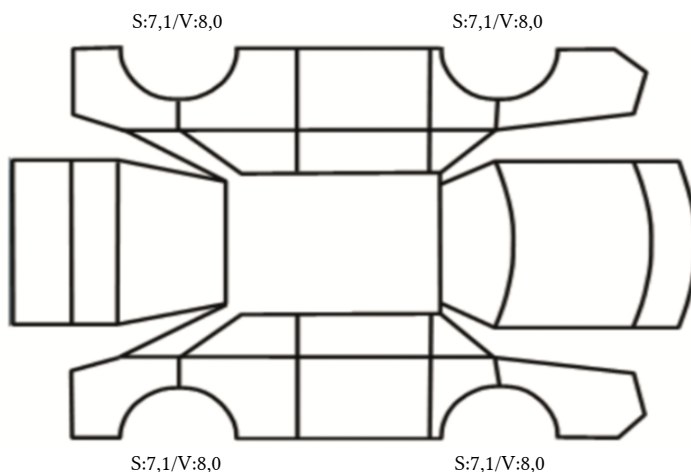

MERKE:	Hyundai	ANTALL NØKLER:	2	BRUKT IMPORTERT:	Nei
MODELL:	Tucson	ANTIRUSTGARANTI:	Nei	REGISTERREIM SKIFTET, DATO:	
VARIANT:	1,7 CRDi 141 HK 2 WD Aut/	MOTOR, SYL VOLUM:	1,7 l	REGISTERREIM SKIFTET, KM:	0
DRIVHJUL:	Forhjulsdrift	MOTOR, EFFEKT:	141Hk	SISTE SERVICE:	
GIRTYPE:	Automat	DRIVSTOFF:	Diesel	PKK UTFØRT:	Nei
KJENNEMERKE:	ZH47724	TRIMMET/CHIPTUNET:	Nei	SERVICEHEFTE/SERVICER FULGT:	Ja
UNDERST. NR.:	TMAJ3815GHJ212403			VOGNMAPPE M/INSTRUKSJONS BOK:	Ja
KILOMETERSTAND:	96002	BEKREFTET KM:	Ja	TIDLIGERE STØRRE SKADE:	Nei
ÅRSMODELL:	2017	KOLL. PUTER UTKOBLET:	Nei	TIDLIGERE ANNEN ENN NORMAL BRUK:	Normal br
REG. FØRSTE GANG:	25.07.2016	HEFTELSER:	Nei	RAPPORT DATO:	12.08.2021

TEKNISK VURDERING - TRAFIKK OG SIKKERHET

SAMLET VURDERING	MERKNADER - BEDRE ENN SAMLET VURDERING	MERKNADER - SVAKERE ENN SAMLET VURDERING
Normal iht alder og kjørelengde.		

UTVENDIG VURDERING - EKSTERIØR OG UTVENDIG LYS

SAMLET VURDERING	MERKNADER - BEDRE ENN SAMLET VURDERING	MERKNADER - SVAKERE ENN SAMLET VURDERING
Normal iht alder og kjørelengde.		C Lakk Noen små bruks merker

INNVENDIG VURDERING - INTERIØR OG INSTRUMENTER

SAMLET VURDERING	MERKNADER - BEDRE ENN SAMLET VURDERING	MERKNADER - SVAKERE ENN SAMLET VURDERING
Normal iht alder og kjørelengde.		C Seter Baksiden av forseterygger har en del bruks slitasje

GENERELL BESKRIVELSE/KOMMENTAR

DATO: SIGNATUR SELGER:

DATO: SIGNATUR KUNDE:

SKADETEGNING: