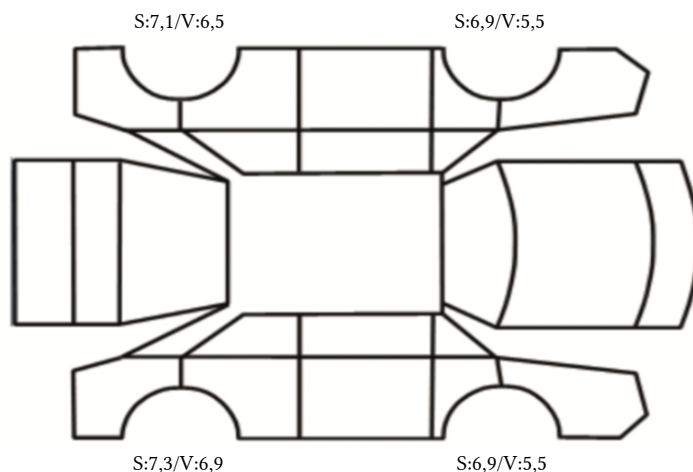

GENERELL BESKRIVELSE/KOMMENTAR

DATO: SIGNATUR SELGER:

DATO: SIGNATUR KUNDE:

SKADETEGNING:

KONTROLLPUNKTER SOM LIGGER TIL GRUNN FOR TILSTANDSRAPPORTEN

MERK: Kontrollen omfatter de av nedenstående punkter som er aktuelle for angjeldende bil ut fra bilens tekniske spesifikasjoner og utstyr.