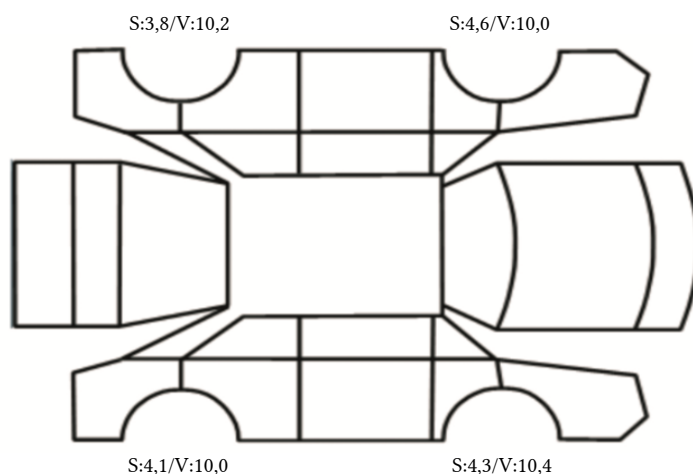

GENERELL BESKRIVELSE/KOMMENTAR

DATO: SIGNATUR SELGER:

DATO: SIGNATUR KUNDE:

SKADETEGNING:

Tilstandsrapport

KONTROLLPUNKTER SOM LIGGER TIL GRUNN FOR TILSTANDSRAPPORTEN

MERK: Kontrollen omfatter de av nedenstående punkter som er aktuelle for angjeldende bil ut fra bilens tekniske spesifikasjoner og utstyr.