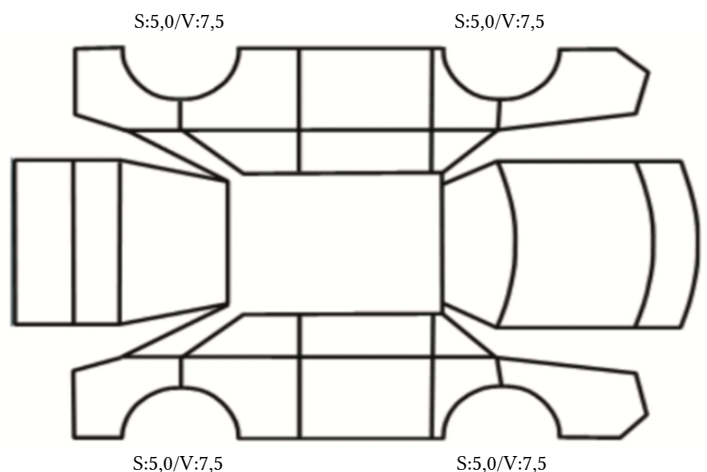

Tilstandsrapport

GODKJENT AV

FORBRUKERRÅDET

MERKE:	Skoda	ANTALL NØKLER:	3	BRUKT IMPORTERT:	Nei
MODELL:	Octavia Scout	ANTIRUSTGARANTI:	Ja	REGISTERREIM SKIFTET, DATO:	
VARIANT:	2,0 TDI 150hk 4x4 aut (K)	MOTOR, SYL VOLUM:	2,0 l	REGISTERREIM SKIFTET, KM:	0
DRIVHJUL:	4x4	MOTOR, EFFEKT:	150Hk	SISTE SERVICE:	26.04.2021
GIRTYPE:	Automat	DRIVSTOFF:	Diesel	PKK UTFØRT:	Nei
KJENNEMERKE:	BT85270	TRIMMET/CHIPTUNET:	Nei	SERVICEHEFTE/SERVICER FULGT:	Ja
UNDERST. NR.:	TMBLJ9NE4J0363227			VOGNMAPPE M/INSTRUKSJONS BOK:	Ja
KILOMETERSTAND:	94192	BEKREFTET KM:	Ja	TIDLIGERE STØRRE SKADE:	Nei
ÅRSMODELL:	2018	KOLL. PUTER UTKOBLET:	Nei	TIDLIGERE ANNEN ENN NORMAL BRUK:	Normal br
REG. FØRSTE GANG:	13.07.2018	HEFTELSER:	Nei	RAPPORT DATO:	15.09.2021

TEKNISK VURDERING - TRAFIKK OG SIKKERHET

SAMLET VURDERING	MERKNADER - BEDRE ENN SAMLET VURDERING	MERKNADER - SVAKERE ENN SAMLET VURDERING
Normal iht alder og kjørelengde.		

UTVENDIG VURDERING - EKSTERIØR OG UTVENDIG LYS

SAMLET VURDERING	MERKNADER - BEDRE ENN SAMLET VURDERING	MERKNADER - SVAKERE ENN SAMLET VURDERING
Normal iht alder og kjørelengde.		C Støtfanger ripe ned til grunning

INNVENDIG VURDERING - INTERIØR OG INSTRUMENTER

SAMLET VURDERING	MERKNADER - BEDRE ENN SAMLET VURDERING	MERKNADER - SVAKERE ENN SAMLET VURDERING
Normal iht alder og kjørelengde.		

GENERELL BESKRIVELSE/KOMMENTAR

DATO: SIGNATUR SELGER:

DATO: SIGNATUR KUNDE:

SKADETEGNING: