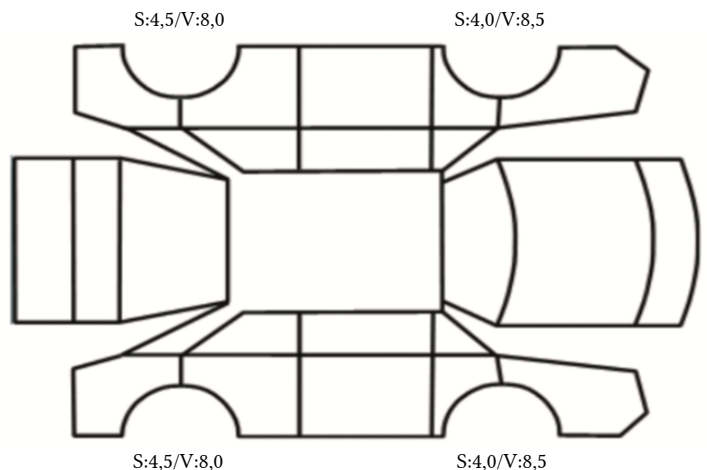

DATO: SIGNATUR SELGER:

DATO: SIGNATUR KUNDE:

SKADETEGNING:

Tilstandsrapport

KONTROLLPUNKTER SOM LIGGER TIL GRUNN FOR TILSTANDSRAPPORTEN

MERK: Kontrollen omfatter de av nedenstående punkter som er aktuelle for angjeldende bil ut fra bilens tekniske spesifikasjoner og utstyr.