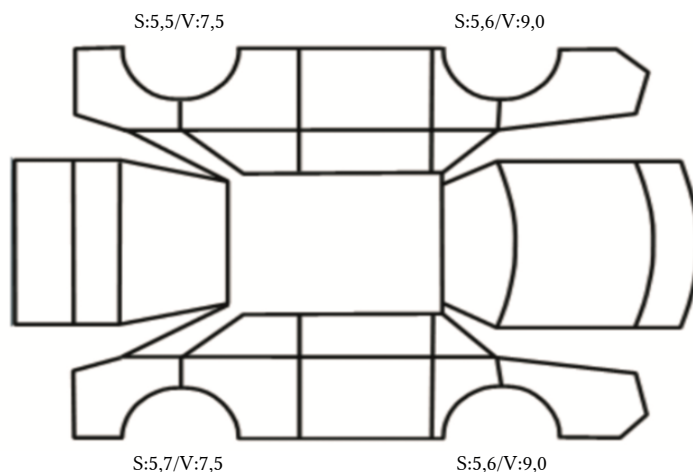

SKADETEGNING:

KONTROLLPUNKTER SOM LIGGER TIL GRUNN FOR TILSTANDSRAPPORTEN

MERK: Kontrollen omfatter de av nedenstående punkter som er aktuelle for angjeldende bil ut fra bilens tekniske spesifikasjoner og utstyr.