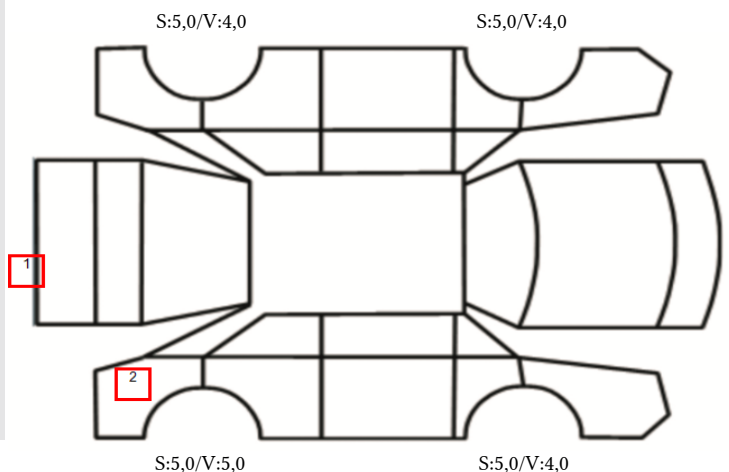

SKADETEGNING:

Tilstandsrapport

KONTROLLPUNKTER SOM LIGGER TIL GRUNN FOR TILSTANDSRAPPORTEN

MERK: Kontrollen omfatter de av nedenstående punkter som er aktuelle for angjeldende bil ut fra bilens tekniske spesifikasjoner og utstyr.