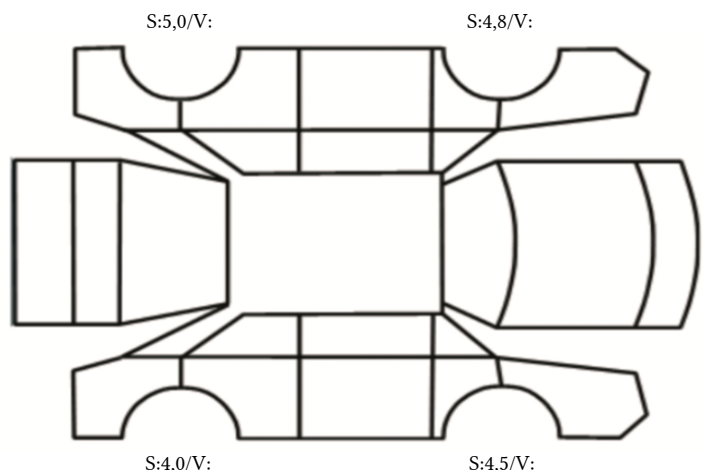

GENERELL BESKRIVELSE/KOMMENTAR

DATO: SIGNATUR SELGER:

DATO: SIGNATUR KUNDE:

SKADETEGNING:

KONTROLLPUNKTER SOM LIGGER TIL GRUNN FOR TILSTANDSRAPPORTEN

MERK: Kontrollen omfatter de av nedenstående punkter som er aktuelle for angjeldende bil ut fra bilens tekniske spesifikasjoner og utstyr.