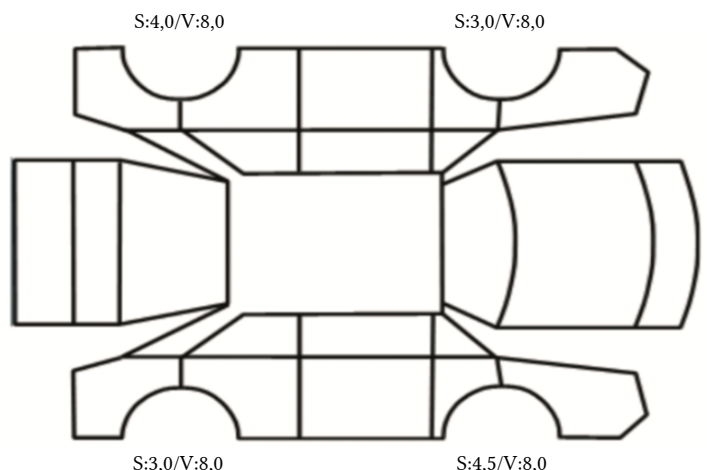

DATO: SIGNATUR SELGER:

DATO: SIGNATUR KUNDE:

SKADETEGNING:

Tilstandsrapport

KONTROLLPUNKTER SOM LIGGER TIL GRUNN FOR TILSTANDSRAPPORTEN

MERK: Kontrollen omfatter de av nedenstående punkter som er aktuelle for angjeldende bil ut fra bilens tekniske spesifikasjoner og utstyr.