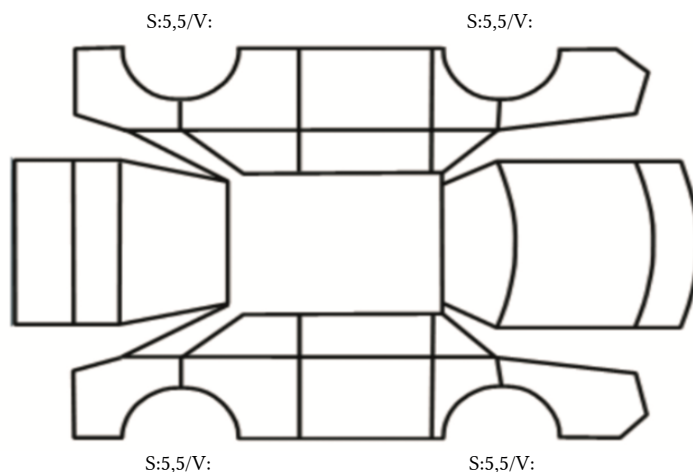

GENERELL BESKRIVELSE/KOMMENTAR

DATO: SIGNATUR SELGER:

DATO: SIGNATUR KUNDE:

SKADETEGNING:

KONTROLLPUNKTER SOM LIGGER TIL GRUNN FOR TILSTANDSRAPPORTEN

MERK: Kontrollen omfatter de av nedenstående punkter som er aktuelle for angjeldende bil ut fra bilens tekniske spesifikasjoner og utstyr.