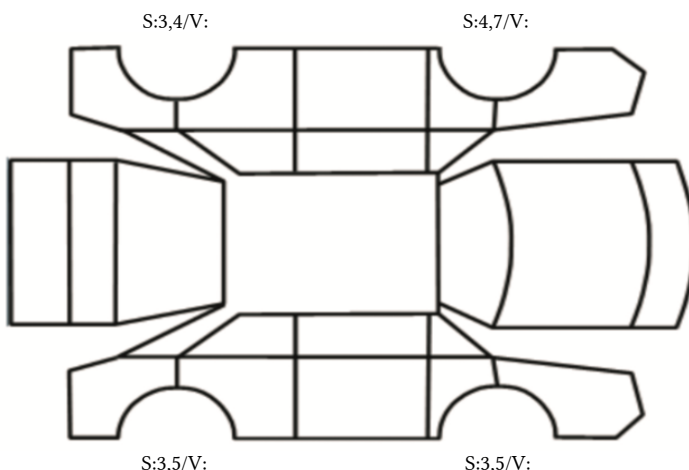

GENERELL BESKRIVELSE/KOMMENTAR

DATO: SIGNATUR SELGER:

DATO: SIGNATUR KUNDE:

SKADETEGNING:

Tilstandsrapport

KONTROLLPUNKTER SOM LIGGER TIL GRUNN FOR TILSTANDSRAPPORTEN

MERK: Kontrollen omfatter de av nedenstående punkter som er aktuelle for angjeldende bil ut fra bilens tekniske spesifikasjoner og utstyr.