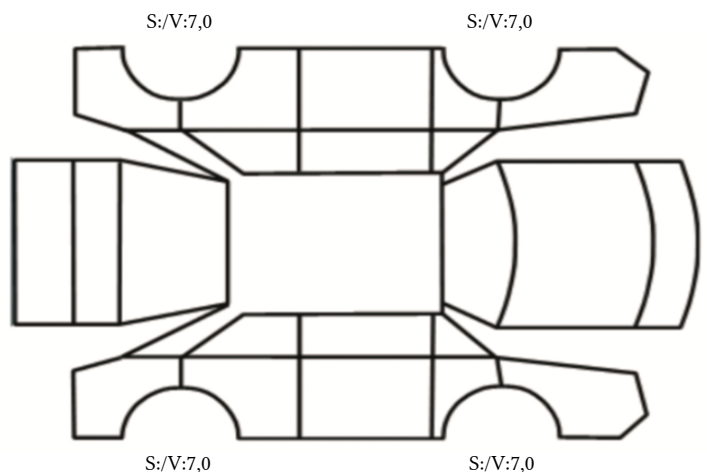

GENERELL BESKRIVELSE/KOMMENTAR

DATO: SIGNATUR SELGER:

DATO: SIGNATUR KUNDE:

SKADETEGNING:

KONTROLLPUNKTER SOM LIGGER TIL GRUNN FOR TILSTANDSRAPPORTEN

MERK: Kontrollen omfatter de av nedenstående punkter som er aktuelle for angjeldende bil ut fra bilens tekniske spesifikasjoner og utstyr.