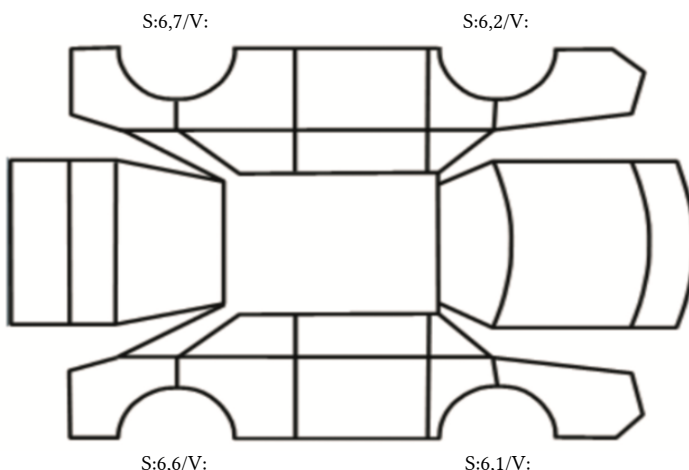

GENERELL BESKRIVELSE/KOMMENTAR

DATO: SIGNATUR SELGER:

DATO: SIGNATUR KUNDE:

SKADETEGNING:

KONTROLLPUNKTER SOM LIGGER TIL GRUNN FOR TILSTANDSRAPPORTEN

MERK: Kontrollen omfatter de av nedenstående punkter som er aktuelle for angjeldende bil ut fra bilens tekniske spesifikasjoner og utstyr.