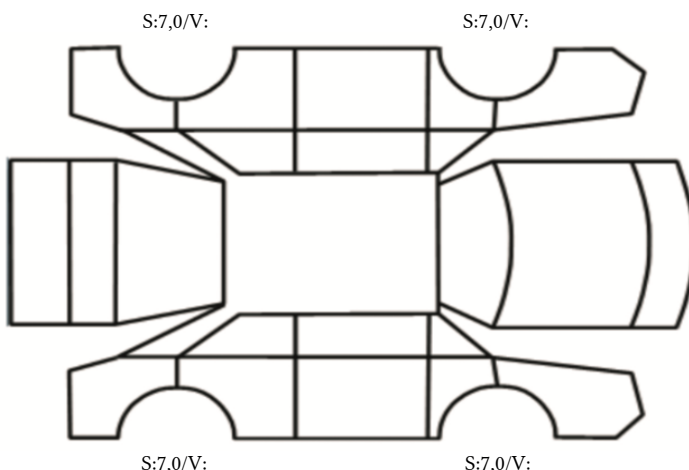

GENERELL BESKRIVELSE/KOMMENTAR

DATO: SIGNATUR SELGER:

DATO: SIGNATUR KUNDE:

SKADETEGNING:

KONTROLLPUNKTER SOM LIGGER TIL GRUNN FOR TILSTANDSRAPPORTEN

MERK: Kontrollen omfatter de av nedenstående punkter som er aktuelle for angjeldende bil ut fra bilens tekniske spesifikasjoner og utstyr.