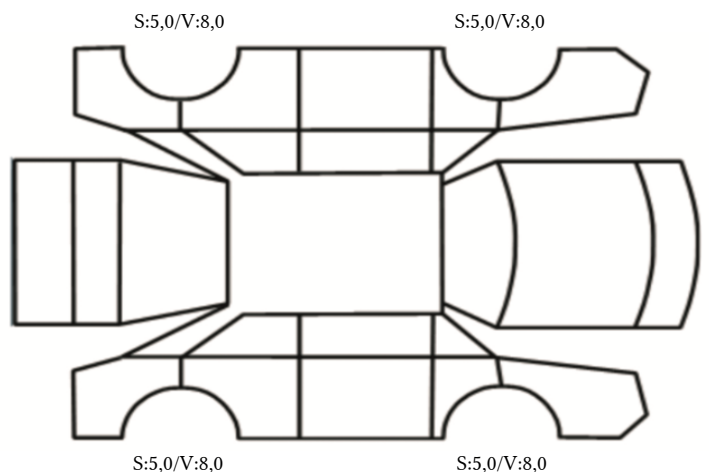

GENERELL BESKRIVELSE/KOMMENTAR

DATO: SIGNATUR SELGER:

DATO: SIGNATUR KUNDE:

SKADETEGNING:

Tilstandsrapport

KONTROLLPUNKTER SOM LIGGER TIL GRUNN FOR TILSTANDSRAPPORTEN

MERK: Kontrollen omfatter de av nedenstående punkter som er aktuelle for angjeldende bil ut fra bilens tekniske spesifikasjoner og utstyr.