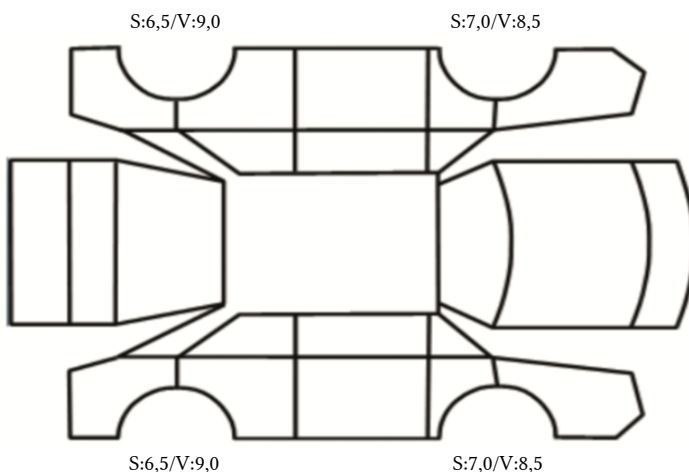

DATO: SIGNATUR SELGER:

DATO: SIGNATUR KUNDE:

SKADETEGNING:

KONTROLLPUNKTER SOM LIGGER TIL GRUNN FOR TILSTANDSRAPPORTEN

MERK: Kontrollen omfatter de av nedenstående punkter som er aktuelle for angjeldende bil ut fra bilens tekniske spesifikasjoner og utstyr.