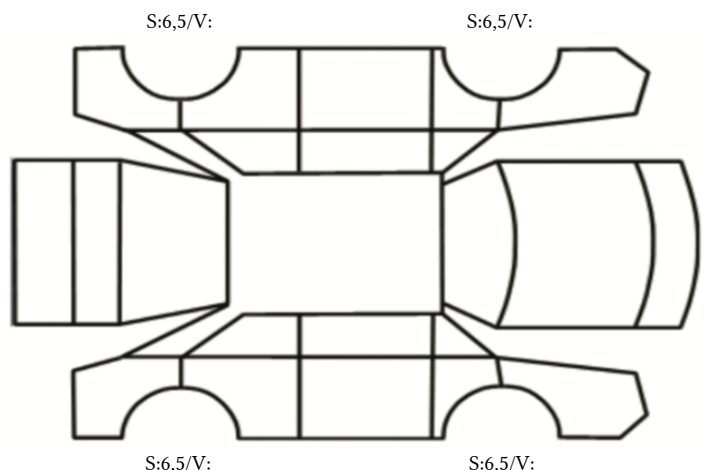

DATO: SIGNATUR SELGER:

DATO: SIGNATUR KUNDE:

SKADETEGNING:

Tilstandsrapport

KONTROLLPUNKTER SOM LIGGER TIL GRUNN FOR TILSTANDSRAPPORTEN

MERK: Kontrollen omfatter de av nedenstående punkter som er aktuelle for angjeldende bil ut fra bilens tekniske spesifikasjoner og utstyr.