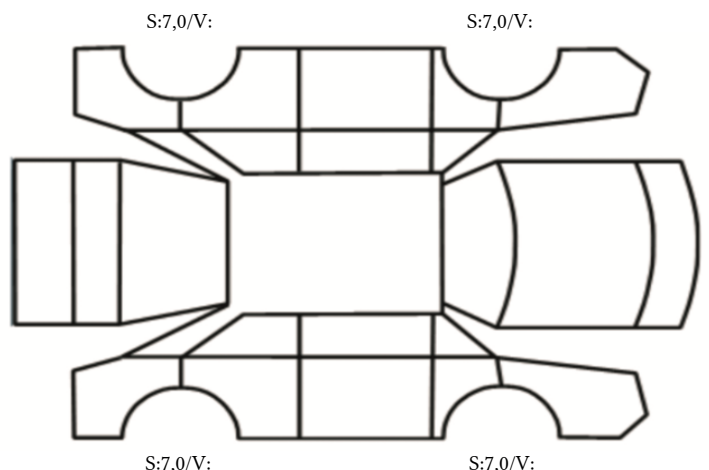

GENERELL BESKRIVELSE/KOMMENTAR

DATO: SIGNATUR SELGER:

DATO: SIGNATUR KUNDE:

SKADETEGNING:

KONTROLLPUNKTER SOM LIGGER TIL GRUNN FOR TILSTANDSRAPPORTEN

MERK: Kontrollen omfatter de av nedenstående punkter som er aktuelle for angjeldende bil ut fra bilens tekniske spesifikasjoner og utstyr.