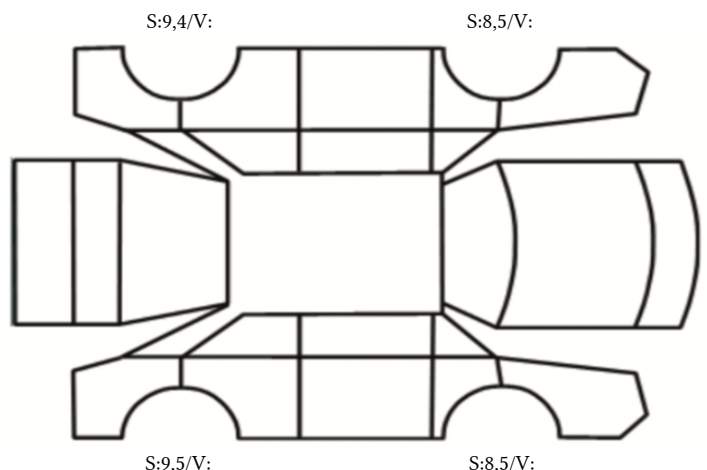

GENERELL BESKRIVELSE/KOMMENTAR

DATO: SIGNATUR SELGER:

DATO: SIGNATUR KUNDE:

SKADETEGNING:

Tilstandsrapport

KONTROLLPUNKTER SOM LIGGER TIL GRUNN FOR TILSTANDSRAPPORTEN

MERK: Kontrollen omfatter de av nedenstående punkter som er aktuelle for angjeldende bil ut fra bilens tekniske spesifikasjoner og utstyr.