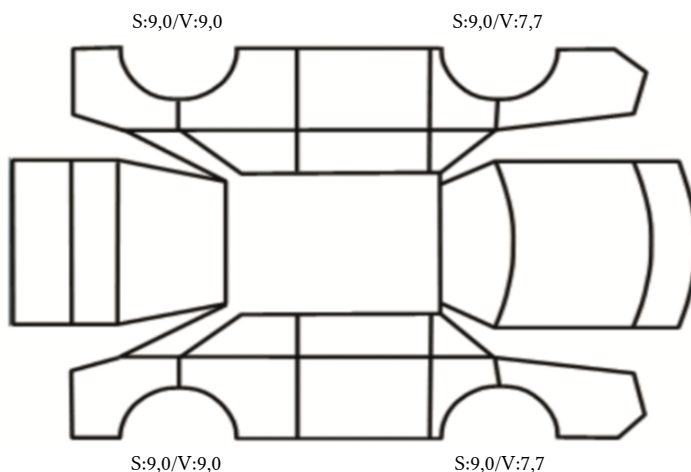

DATO: SIGNATUR SELGER:

DATO: SIGNATUR KUNDE:

SKADETEGNING:

KONTROLLPUNKTER SOM LIGGER TIL GRUNN FOR TILSTANDSRAPPORTEN

MERK: Kontrollen omfatter de av nedenstående punkter som er aktuelle for angjeldende bil ut fra bilens tekniske spesifikasjoner og utstyr.