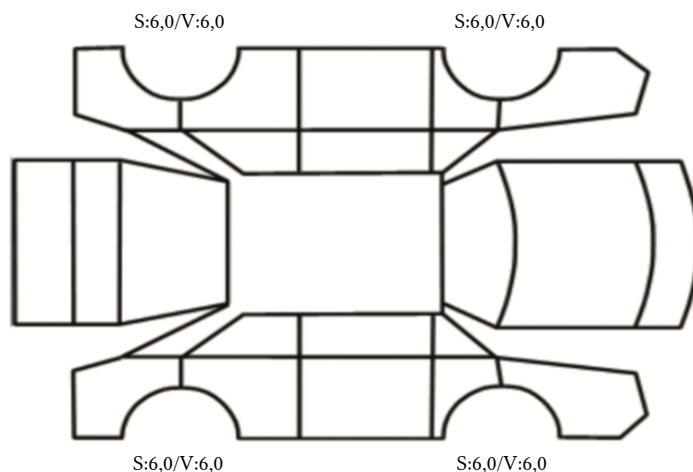

GENERELL BESKRIVELSE/KOMMENTAR

DATO: SIGNATUR SELGER:

DATO: SIGNATUR KUNDE:

SKADETEGNING:

Tilstandsrapport

KONTROLLPUNKTER SOM LIGGER TIL GRUNN FOR TILSTANDSRAPPORTEN

MERK: Kontrollen omfatter de av nedenstående punkter som er aktuelle for angjeldende bil ut fra bilens tekniske spesifikasjoner og utstyr.