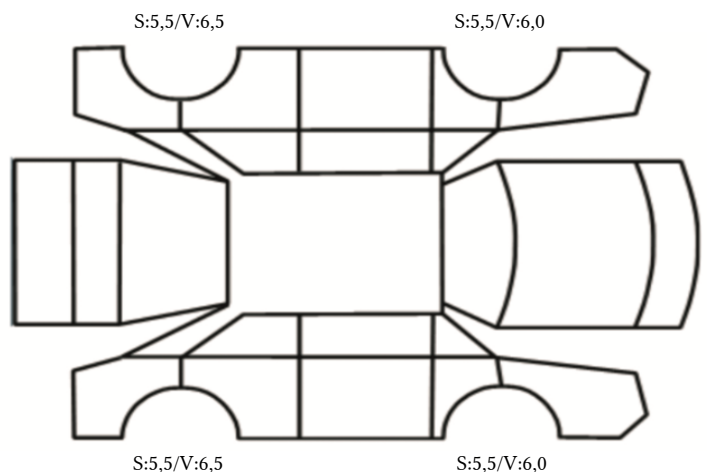

DATO: SIGNATUR KUNDE:

SKADETEGNING:

Tilstandsrapport

KONTROLLPUNKTER SOM LIGGER TIL GRUNN FOR TILSTANDSRAPPORTEN

MERK: Kontrollen omfatter de av nedenstående punkter som er aktuelle for angjeldende bil ut fra bilens tekniske spesifikasjoner og utstyr.