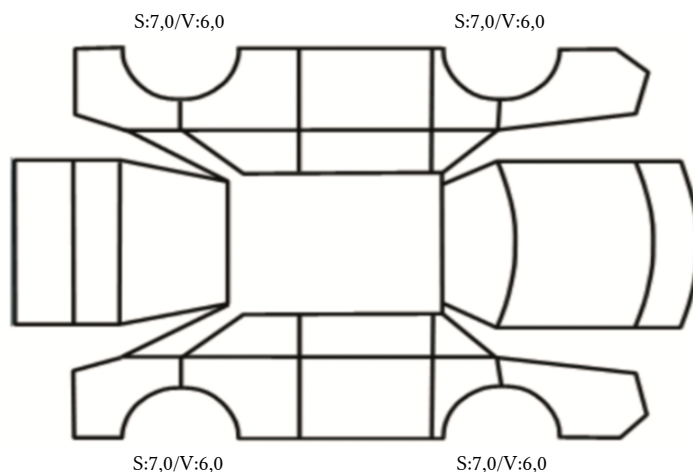

GENERELL BESKRIVELSE/KOMMENTAR

DATO: SIGNATUR SELGER:

DATO: SIGNATUR KUNDE:

SKADETEGNING:

KONTROLLPUNKTER SOM LIGGER TIL GRUNN FOR TILSTANDSRAPPORTEN

MERK: Kontrollen omfatter de av nedenstående punkter som er aktuelle for angjeldende bil ut fra bilens tekniske spesifikasjoner og utstyr.