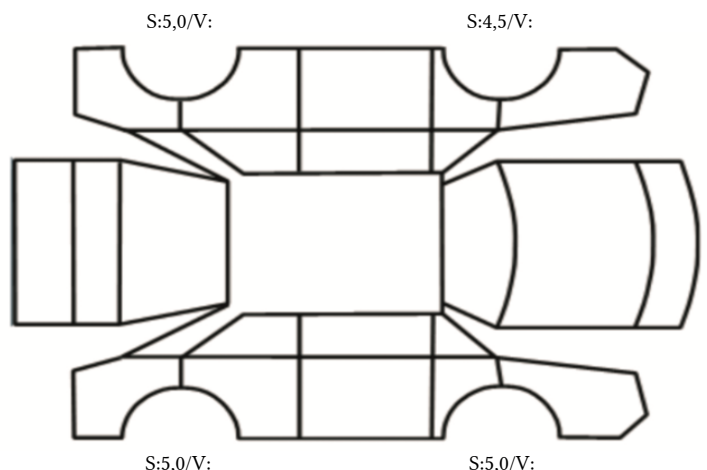

GENERELL BESKRIVELSE/KOMMENTAR

DATO: SIGNATUR SELGER:

DATO: SIGNATUR KUNDE:

SKADETEGNING:

Tilstandsrapport

KONTROLLPUNKTER SOM LIGGER TIL GRUNN FOR TILSTANDSRAPPORTEN

MERK: Kontrollen omfatter de av nedenstående punkter som er aktuelle for angjeldende bil ut fra bilens tekniske spesifikasjoner og utstyr.