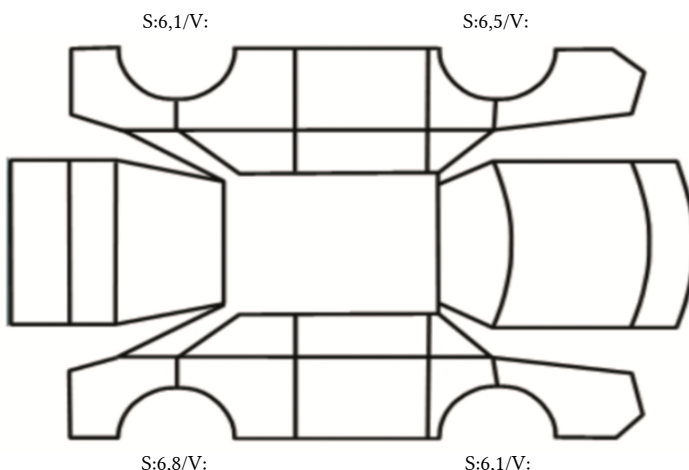

GENERELL BESKRIVELSE/KOMMENTAR

DATO: SIGNATUR SELGER:

DATO: SIGNATUR KUNDE:

SKADETEGNING:

KONTROLLPUNKTER SOM LIGGER TIL GRUNN FOR TILSTANDSRAPPORTEN

MERK: Kontrollen omfatter de av nedenstående punkter som er aktuelle for angjeldende bil ut fra bilens tekniske spesifikasjoner og utstyr.