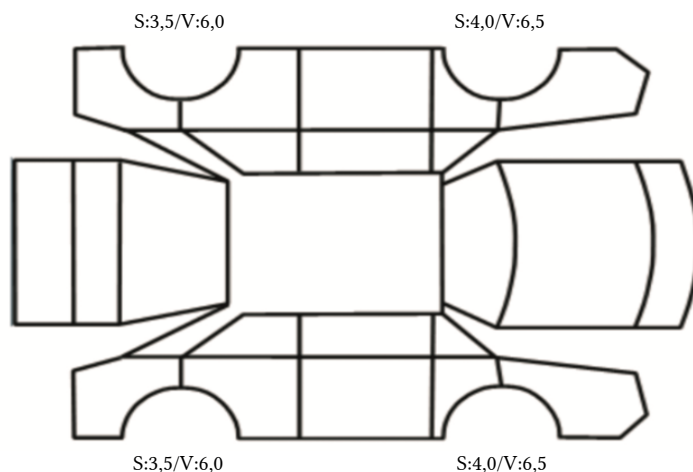

GENERELL BESKRIVELSE/KOMMENTAR

DATO: SIGNATUR SELGER:

DATO: SIGNATUR KUNDE:

SKADETEGNING:

Tilstandsrapport

KONTROLLPUNKTER SOM LIGGER TIL GRUNN FOR TILSTANDSRAPPORTEN

MERK: Kontrollen omfatter de av nedenstående punkter som er aktuelle for angjeldende bil ut fra bilens tekniske spesifikasjoner og utstyr.