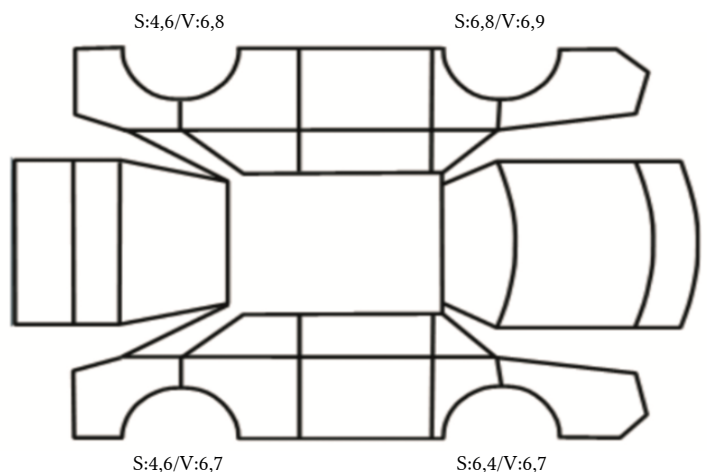

GENERELL BESKRIVELSE/KOMMENTAR

DATO: SIGNATUR SELGER:

DATO: SIGNATUR KUNDE:

SKADETEGNING:

Tilstandsrapport

KONTROLLPUNKTER SOM LIGGER TIL GRUNN FOR TILSTANDSRAPPORTEN

MERK: Kontrollen omfatter de av nedenstående punkter som er aktuelle for angjeldende bil ut fra bilens tekniske spesifikasjoner og utstyr.