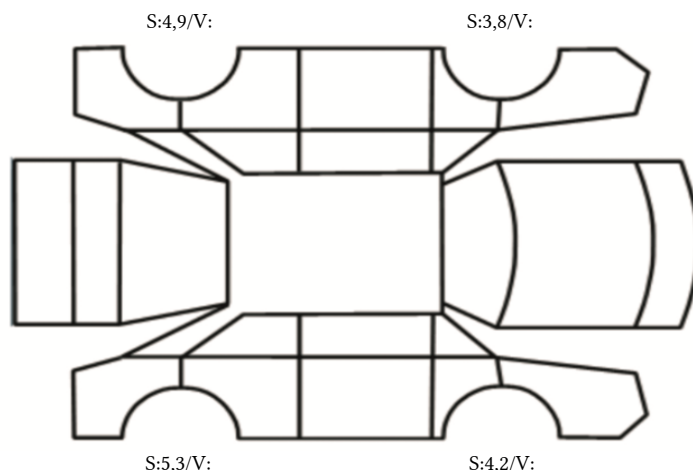

GENERELL BESKRIVELSE/KOMMENTAR

DATO: SIGNATUR SELGER:

DATO: SIGNATUR KUNDE:

SKADETEGNING:

KONTROLLPUNKTER SOM LIGGER TIL GRUNN FOR TILSTANDSRAPPORTEN

MERK: Kontrollen omfatter de av nedenstående punkter som er aktuelle for angjeldende bil ut fra bilens tekniske spesifikasjoner og utstyr.