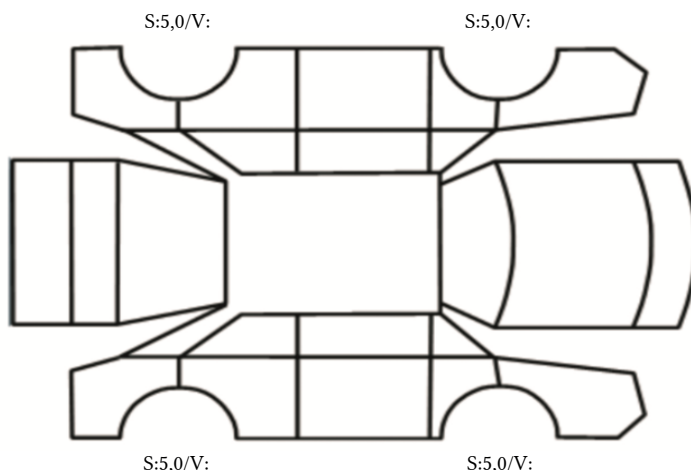

GENERELL BESKRIVELSE/KOMMENTAR

DATO: SIGNATUR SELGER:

DATO: SIGNATUR KUNDE:

SKADETEGNING:

KONTROLLPUNKTER SOM LIGGER TIL GRUNN FOR TILSTANDSRAPPORTEN

MERK: Kontrollen omfatter de av nedenstående punkter som er aktuelle for angjeldende bil ut fra bilens tekniske spesifikasjoner og utstyr.