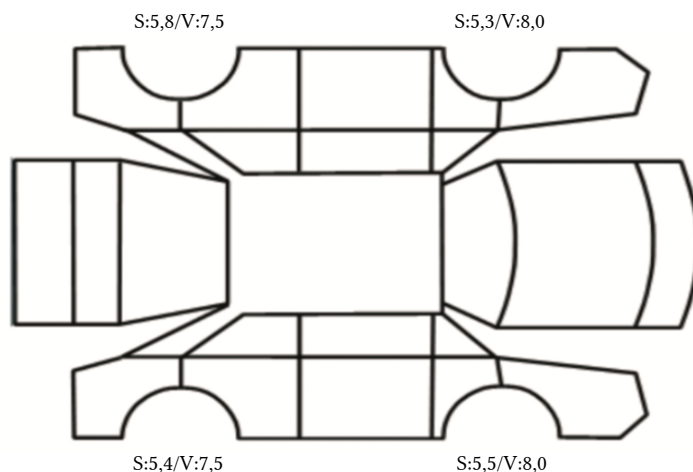

GENERELL BESKRIVELSE/KOMMENTAR

DATO: SIGNATUR SELGER:

DATO: SIGNATUR KUNDE:

SKADETEGNING:

Tilstandsrapport

KONTROLLPUNKTER SOM LIGGER TIL GRUNN FOR TILSTANDSRAPPORTEN

MERK: Kontrollen omfatter de av nedenstående punkter som er aktuelle for angjeldende bil ut fra bilens tekniske spesifikasjoner og utstyr.