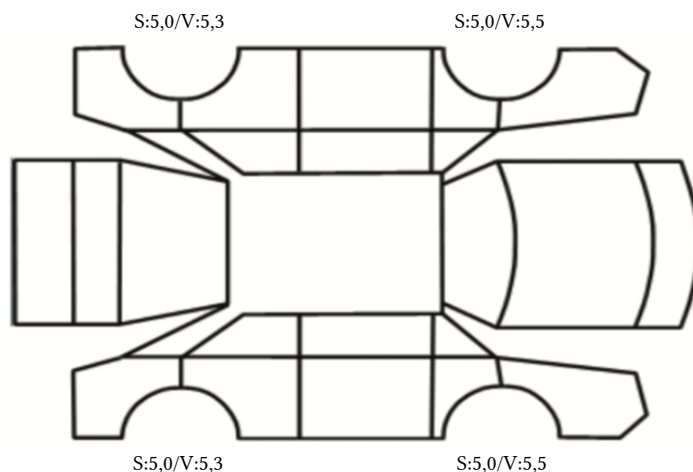

GENERELL BESKRIVELSE/KOMMENTAR

DATO: SIGNATUR SELGER:

DATO: SIGNATUR KUNDE:

SKADETEGNING:

KONTROLLPUNKTER SOM LIGGER TIL GRUNN FOR TILSTANDSRAPPORTEN

MERK: Kontrollen omfatter de av nedenstående punkter som er aktuelle for angjeldende bil ut fra bilens tekniske spesifikasjoner og utstyr.