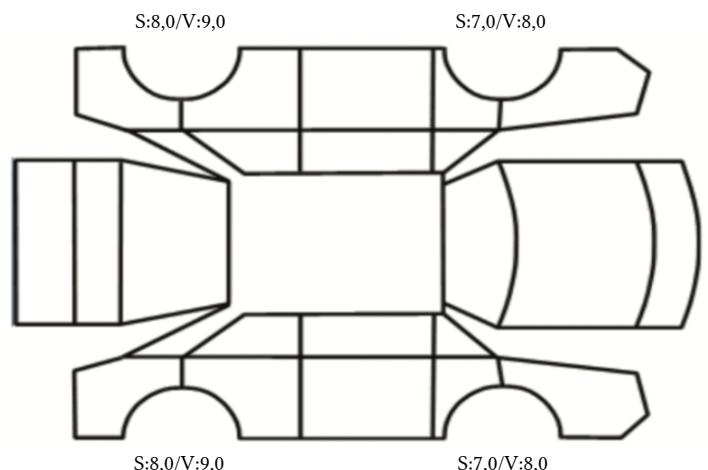

DATO: SIGNATUR SELGER:

DATO: SIGNATUR KUNDE:

SKADETEGNING:

Tilstandsrapport

KONTROLLPUNKTER SOM LIGGER TIL GRUNN FOR TILSTANDSRAPPORTEN

MERK: Kontrollen omfatter de av nedenstående punkter som er aktuelle for angjeldende bil ut fra bilens tekniske spesifikasjoner og utstyr.