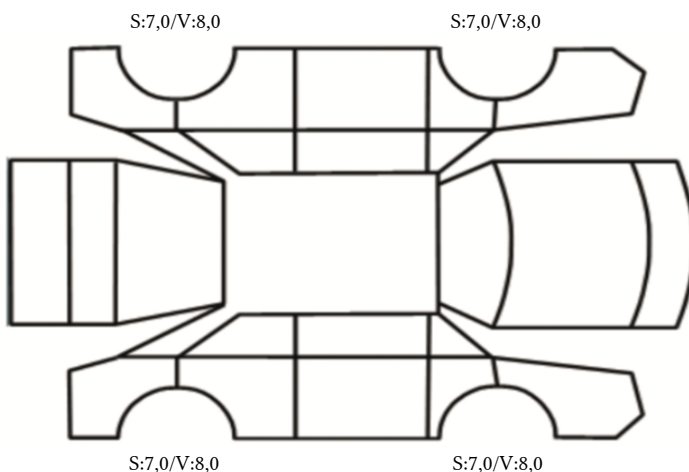

GENERELL BESKRIVELSE/KOMMENTAR

DATO: SIGNATUR SELGER:

DATO: SIGNATUR KUNDE:

SKADETEGNING:

KONTROLLPUNKTER SOM LIGGER TIL GRUNN FOR TILSTANDSRAPPORTEN

MERK: Kontrollen omfatter de av nedenstående punkter som er aktuelle for angjeldende bil ut fra bilens tekniske spesifikasjoner og utstyr.