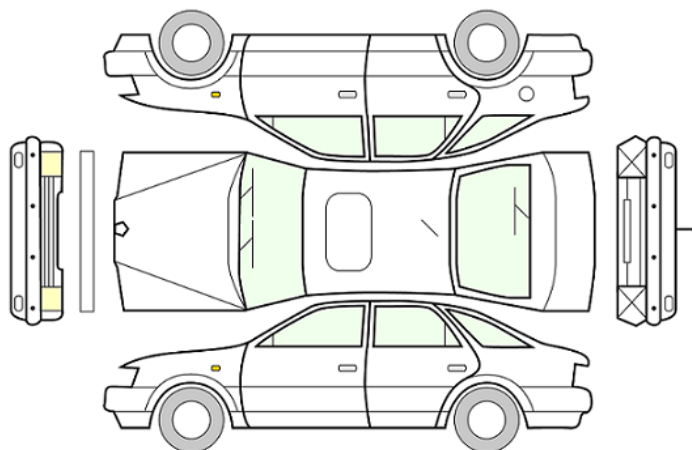

GENERELL BESKRIVELSE/KOMMENTAR

DATO:
22.06.2021

SIGNATUR SELGER:

DATO:
22.06.2021

SIGNATUR KUNDE:

SKADETEGNING:

KONTROLLPUNKTER SOM LIGGER TIL GRUNN FOR TILSTANDSRAPPORTEN

MERK: Kontrollen omfatter de av nedenstående punkter som er aktuelle for angjeldende bil ut fra bilens tekniske spesifikasjoner og utstyr.