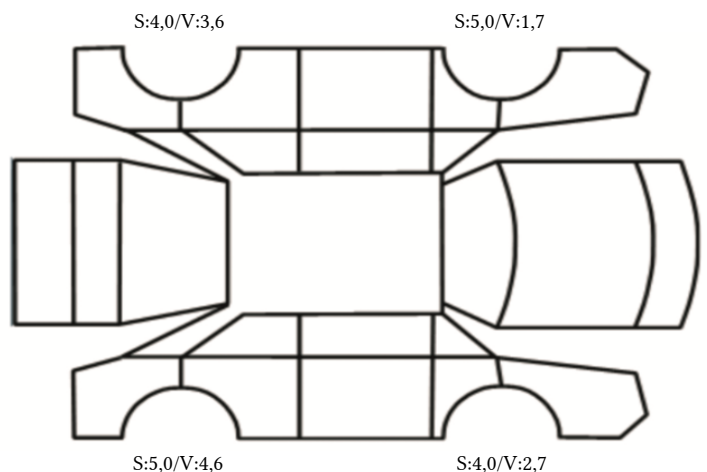

GENERELL BESKRIVELSE/KOMMENTAR

DATO: SIGNATUR SELGER:

DATO: SIGNATUR KUNDE:

SKADETEGNING:

Tilstandsrapport

KONTROLLPUNKTER SOM LIGGER TIL GRUNN FOR TILSTANDSRAPPORTEN

MERK: Kontrollen omfatter de av nedenstående punkter som er aktuelle for angjeldende bil ut fra bilens tekniske spesifikasjoner og utstyr.