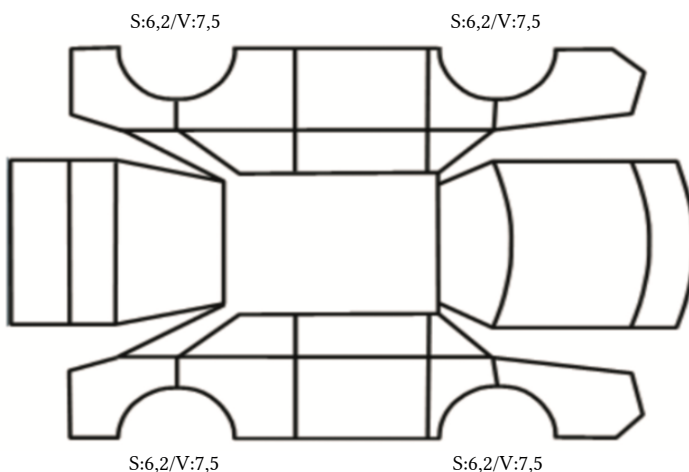

GENERELL BESKRIVELSE/KOMMENTAR

DATO: SIGNATUR SELGER:

DATO: SIGNATUR KUNDE:

SKADETEGNING:

KONTROLLPUNKTER SOM LIGGER TIL GRUNN FOR TILSTANDSRAPPORTEN

MERK: Kontrollen omfatter de av nedenstående punkter som er aktuelle for angjeldende bil ut fra bilens tekniske spesifikasjoner og utstyr.