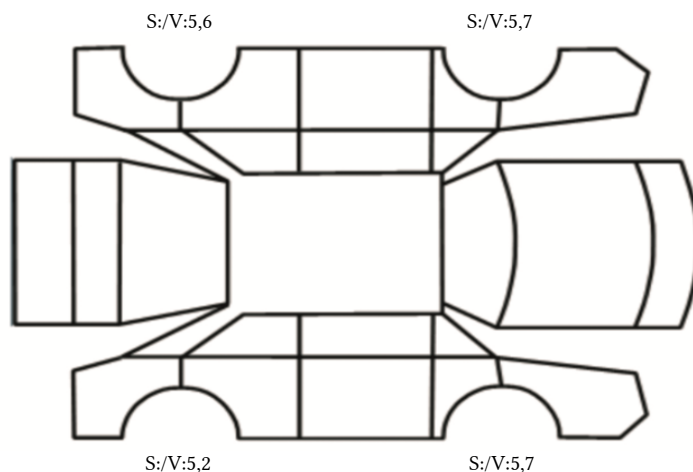

SKADETEGNING:

Tilstandsrapport

KONTROLLPUNKTER SOM LIGGER TIL GRUNN FOR TILSTANDSRAPPORTEN

MERK: Kontrollen omfatter de av nedenstående punkter som er aktuelle for angjeldende bil ut fra bilens tekniske spesifikasjoner og utstyr.