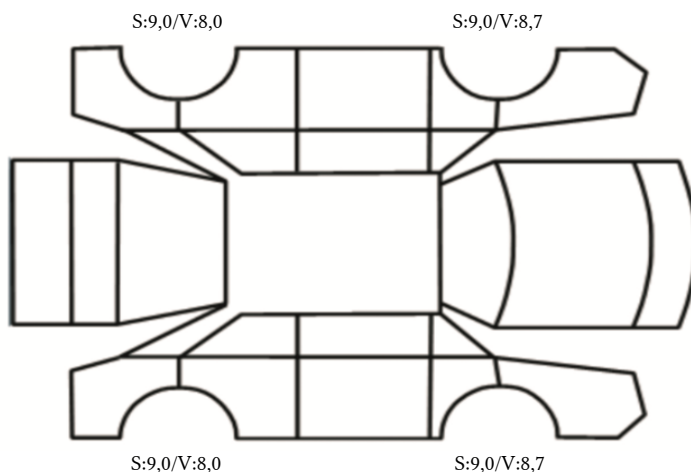

SKADETEGNING:

KONTROLLPUNKTER SOM LIGGER TIL GRUNN FOR TILSTANDSRAPPORTEN

MERK: Kontrollen omfatter de av nedenstående punkter som er aktuelle for angjeldende bil ut fra bilens tekniske spesifikasjoner og utstyr.